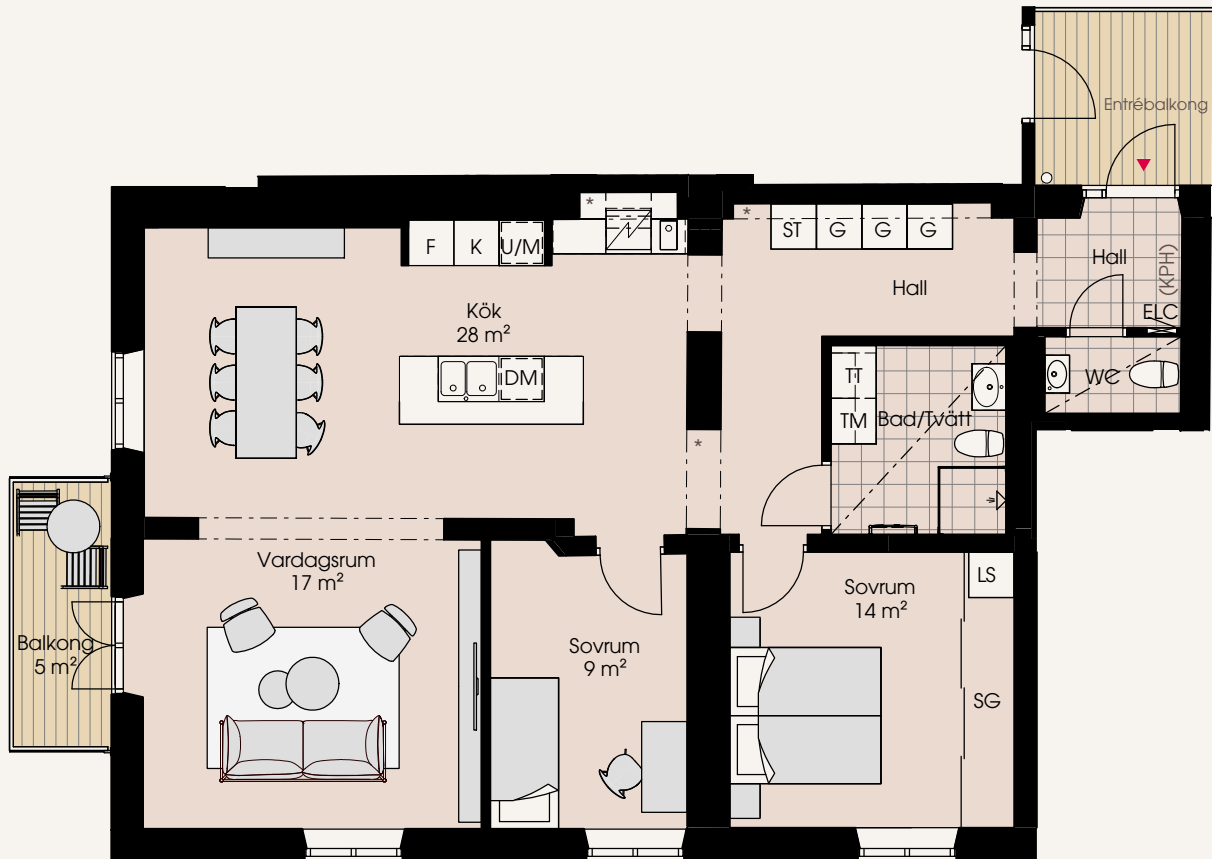

3 rum och kök 99 m²

9C-1105

- Exklusivt kök med praktisk köksö i socialt samband med vardagsrum.
- Gott om förvaringsmöjligheter.
- Flera charmigt bevarade valv.

* Bågformat valv

K	Kylskåp	HS	Högsåp	Handdukstork
F	Frysåp	Grund förvaring		Avvikande takhöjd
K/F	Kyl/Frys	ST	Städsåp	Entrépil
DM	Diskmaskin	G	Garderob	KLK Klädkammare
Induktionshäll	Induktionshäll	SG	Skjutdörrsgarderob	ELC Elcentral
Induktionshäll/Ugn	Induktionshäll/Ugn	LS	Linnesåp	(KPH) Möjlig placering av kapphylla
Ugn/Mikro i högsåp	Ugn/Mikro i högsåp	TM	Tvättmaskin	Takhöjd är ca 3400 mm om inget annat anges. Bröstningshöjd är ca 700 mm.
Mikro i överåp	Mikro i överåp	TT	Torktumlare	
Översåp	Översåp	TP	Tvättpelare	

Skala 1:100

Mindre avvikelser i planlösning kan förekomma.

Magle Stora Kyrkogata

Magle Lilla Kyrkogata

Plan

Sektion

Stora Tomegatan