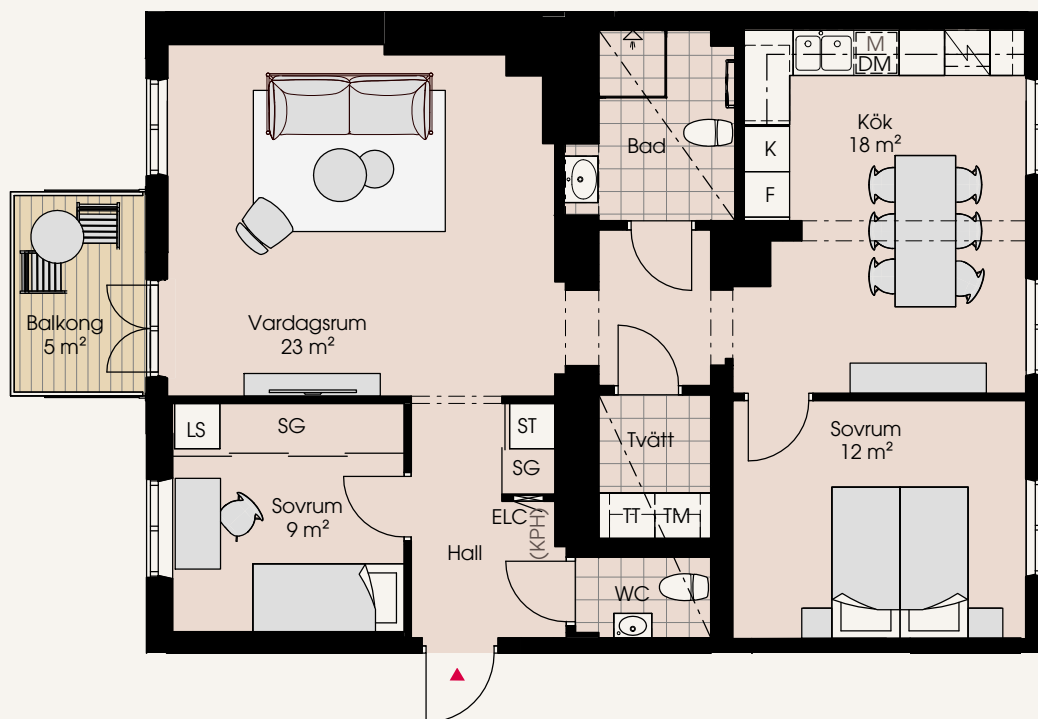

3 rum och kök

88 m²

9C-1101

- Luffigt vardagsrum med utgång till balkong i västerläge.
- Separat tvättrum.
- Härligt separat kök med två stora fönster.

K	Kylskåp	HS	Högsåp	Handdukstork
F	Frysåp	Grund förvaring		Avvikande takhöjd
K/F	Kyl/Frys	ST	Städsåp	Entrépil
DM	Diskmaskin	G	Garderob	KLK Klädkammare
Induktionshäll	Induktionshäll	SG	Skjutdörrsgarderob	ELC Elcentral
Induktionshäll/Ugn	Induktionshäll/Ugn	LS	Linnesåp	(KPH) Möjlig placering av kapphylla
Ugn/Mikro i högsåp	Ugn/Mikro i högsåp	TM	Tvättmaskin	Takhöjd är ca 3400 mm om inget annat anges. Bröstningshöjd är ca 700 mm.
Mikro i överåp	Mikro i överåp	TT	Torktumlare	
Översåp	Översåp	TP	Tvättpelare	

Skala 1:100

Mindre avvikelser i planlösning kan förekomma.

Stora Tomegatan

Sektion