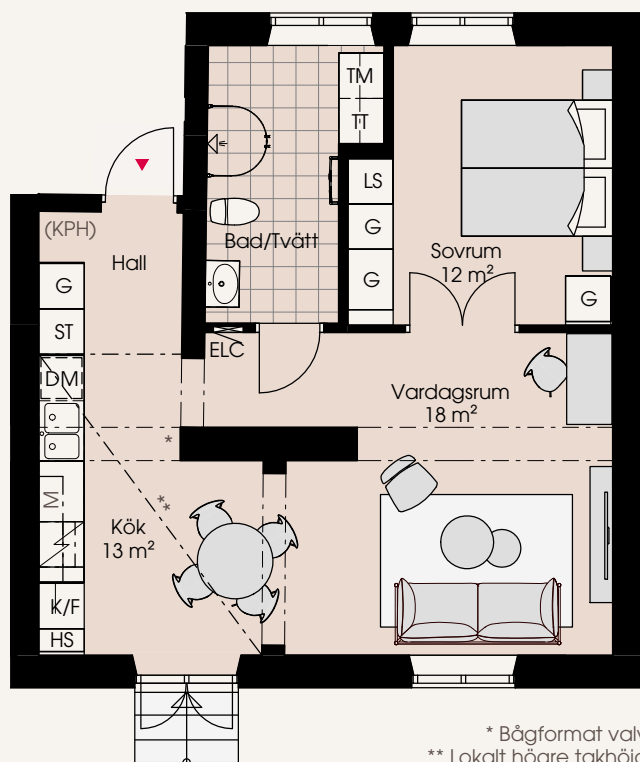

2 rum och kök

57 m²

9B-1001

- Sovrum med charmig pardörr och bra förvaring.
- Stort badrum med härligt ljusinsläpp.
- Bevarat bågformat valv i köksdelen.

* Bågformat valv
** Lokalt högre takhöjd

K	Kylskåp	HS	Högsåp	Handdukstork
F	Frysåp	Grund förvaring		Avvikande takhöjd
K/F	Kyl/Frys	ST	Städsåp	Entrépil
DM	Diskmaskin	G	Garderob	KLK Klädkammare
Induktionssymbol	Induktionsshäll	SG	Skjutdörrsgarderob	ELC Elcentral
Induktionssymbol	Induktionsshäll/Ugn	LS	Linnesåp	(KPH) Möjlig placering av kapphylla
Ugn/Mikro symbol	Ugn/Mikro i högsåp	TM	Tvättmaskin	Takhöjd är ca 3400 mm om inget annat anges. Bröstningshöjd är ca 850 mm.
Mikro i överåp symbol	Mikro i överåp	TT	Torktumlare	
Översåp symbol	Översåp	TP	Tvättpelare	