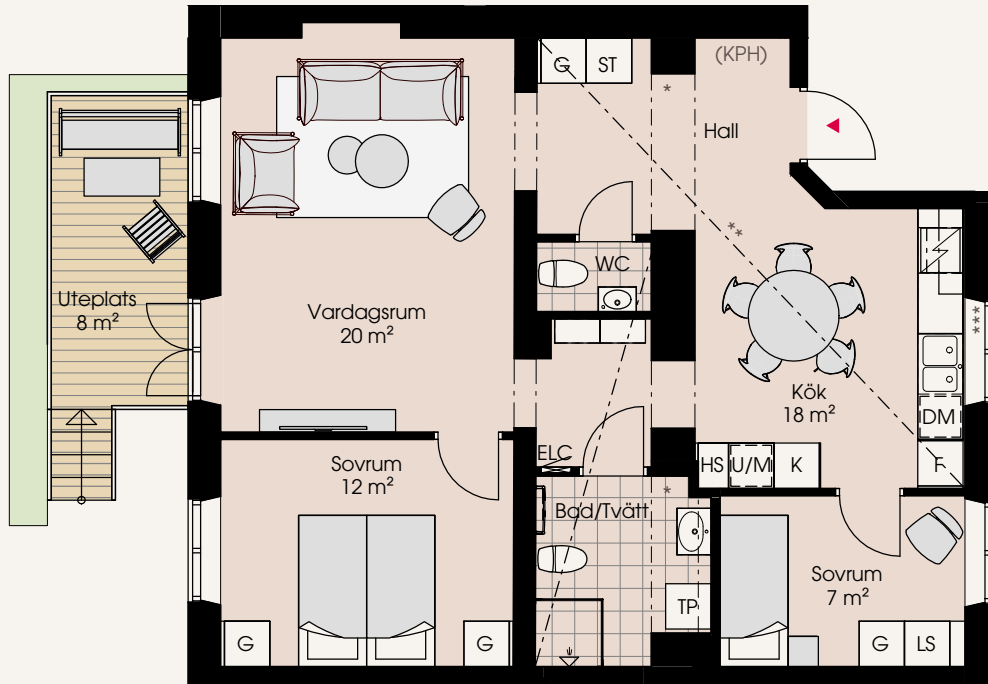

3 rum och kök 77 m²

12A-1002

- Välplanerad trea med två ljusa sovrum.
- Härlig uteplats i västerläge.
- Rymligt kök med bra förvaring.
- Gäst-WC

* Bågformat valv
** Lokalt högre takhöjd
*** Fönsterbänk lägre än köksbänk

K	Kylskåp	HS	Högsåp	Handdukstork
F	Frysåp	Grund förvaring		Avvikande takhöjd
K/F	Kyl/Frys	ST	Städsåp	Entrépil
DM	Diskmaskin	G	Garderob	KLK Klädkammare
Induktionshäll	Induktionshäll	SG	Skjutdörrsgarderob	ELC Elcentral
Induktionshäll/Ugn	Induktionshäll/Ugn	LS	Linnesåp	(KPH) Möjlig placering av kapphylla
Ugn/Mikro i högsåp	Ugn/Mikro i högsåp	TM	Tvättmaskin	Takhöjd är ca 3500 mm om inget annat anges. Bröstningshöjd är ca 850 mm.
Mikro i överåp	Mikro i överåp	TT	Torktumlare	
Översåp	Översåp	TP	Tvättpelare	